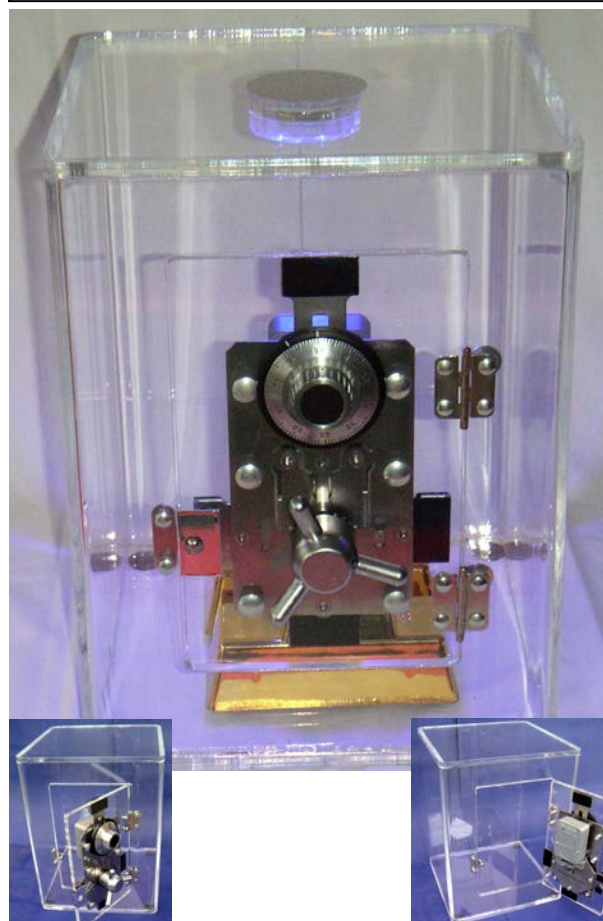

BENEFITS

1. Ausstattung

Das Tresorgehäuse „rondo“ vermeidet Kanten und Ecken. Das Gehäuse ist seitlich optisch ansprechend gerundet, d.h. aus einem Plexiglasteil gebogen, während Boden und Dach aufgesetzt sind.

Das Schlosssystem besteht aus einer Zahlenknopfgarnitur, dem Riegelsystem und dem Dreiflügel-Drehrad, alles u.a. aus hochwertigem Stahl gefertigt.

Tresormaße: ca. 40 cm hoch, 30 cm breit und tief, etwa 10 kg schwer. Die Größe der Türöffnung beträgt ca. 27 x 16 cm. Die Tür lässt sich über mehr als 90 Grad öffnen. Mit n`WonderLight®FB – 12 Lichtfarben und Effekte einfach per FB auswählen!

Nur für Promotionzwecke geeignet, nicht einbruchssicher!

2. Tresor öffnen

Die Öffnung des Tresor erfolgt wie bei einem „richtigen“ Safe: Der Zahlenknopf wird definiert nach links und rechts gedreht und muss jeweils auf der richtigen Ziffer der Sicherheitskombination stehen bleiben, bis der Riegel freigegeben wird. Die Tür wird sodann mit Hilfe des Drehrades geöffnet.

3. Kein Stromanschluss erforderlich n`WonderLight®FB: 3 x AAA (anbei).

ZUBEHÖR

Passend zu dem Tresor können Sie eine attraktive „Säule“ – einen beleuchteten Unterbau aus Plexiglas - mieten. Säulen gibt es in verschiedenen Ausführungen und Lichtfarben. Das Spitzenmodell VARIO z.B. verfügt über 16 Lichtfarben, Lichteffekte und eine Fernbedienung.

Zur Gewinnpräsentation gibt es [Drehteller](#), [Goldbarren](#), Samtkissen etc.

ALTERNATIVEN

Tresore [DIODE](#), [DISPLAY](#), [FB deLuxe](#) und [CARD](#), [GOLIATH](#), [Glastresore mit Gewinnabsicherung](#). Besuchen Sie die unsere [PromotionWELTEN!](#) Zum Produktkatalog und sonst. Downloads [HIER](#)