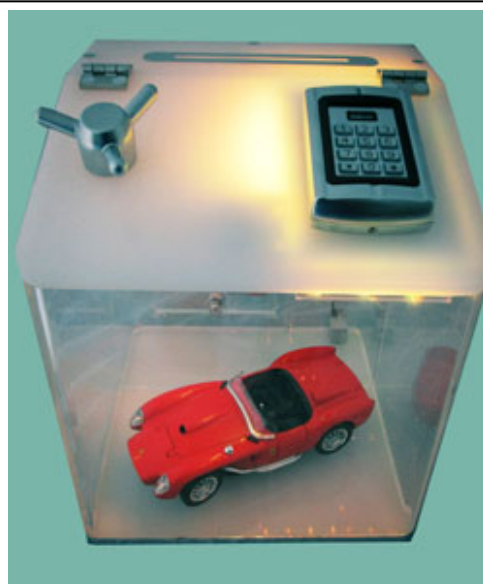

Fernbedienung für n`WonderLight®