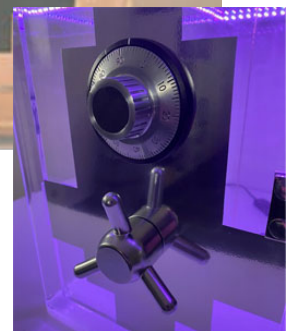

ALTERNATIVEN

Alternative Fun-Tresore: Fernsteuer-Tresor [FUNK](#), Riesentresor [GOLIATH](#), Gewinngarant-Tresor „[INTERvall](#)“, Messe-Tresor [FLASH](#), Kartensammeltresor [FUNK-Duo Pult+](#) uvm.