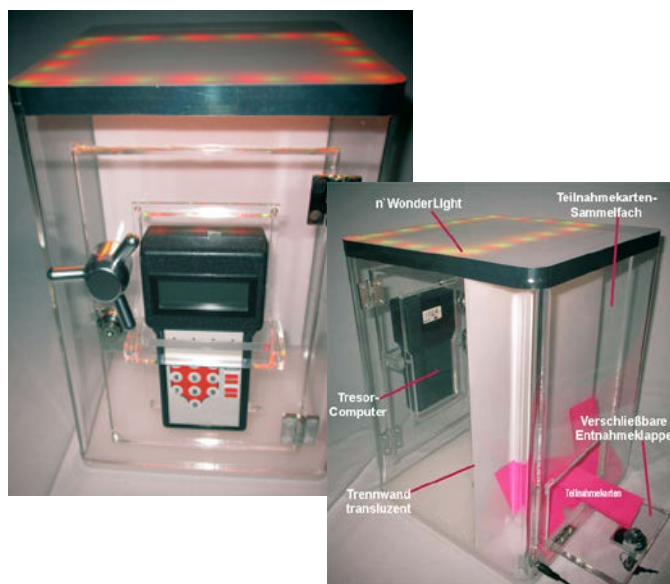

Zusätzlich ist der FRONT-duo mit einem tresortypischen Drehkreuz ausgerüstet. Wie bei allen unseren Tresoren, sind auch hier Preisgeldabsicherungen bis 2 Mio € möglich.

BENEFITS

1. Die Fronttür nebst Drehkreuz vermittelt das typische „Safe-Feeling“. **Zweite und dritte Preise** können Sie entweder absichern lassen oder selbst sponsern und statistisch festlegen, wann der Tresor diese als Gewinne ausschütten soll. Über eine verschließbare Klappe auf der Rückseite können die Teilnahmekarten entnommen werden.
2. **n`WonderLight®**
  Der Tresor FRONT ist mit der aufmerksamkeitsstarken Beleuchtung n`WonderLight® ausgestattet. Auf der Fernbedienung wählen Sie direkt eine von 16 Lichtfarben und/oder diverse Lichteffekte.
3. **Zubehör**
  Passend zu dem Tresor können Sie eine attraktive „Säule“ aus Plexiglas – mieten. Zur Gewinnpräsentation gibt es **Drehteller, Goldbarren, Samtkissen** etc.
4. **Format:**
  30x30x40 cm, ca 11 kg. Kristallklares Acrylglas. Trennwand transluzent. 230 V.

BEWÄHRT

Bewährt als Eyecatcher und Kundenmagnet

- im [Autohandel](#)
- auf [Messen](#)
- am [P.O.S.](#)
- in [Rundfunk und TV](#)
- bei [Sportveranstaltungen](#)
- bei [Stadtfesten](#)

HANDHELD

Die Funktionalität des Glastresors ist auch als scannergroßes Gerät (ca 25 cm), erhältlich – mit voller Gewinnabsicherung bis zu 1 Mio. Euro ! Das ist ideal für Promotion-Teams bzw. wenn Mobilität des Gewinngerätes erforderlich ist. Mehr Infos [hier](#) auf unserer Website.

ALTERNATIVEN

Alternative Fun-Tresore: Fernsteuer-Tresor **FUNK**, Riesentresor **GOLIATH**, Gewinngarant-Tresor „**INTERvall**“, Messe-Tresor **FLASH**, Kartensammeltresor **FUNK-Duo Pult+** u.a.