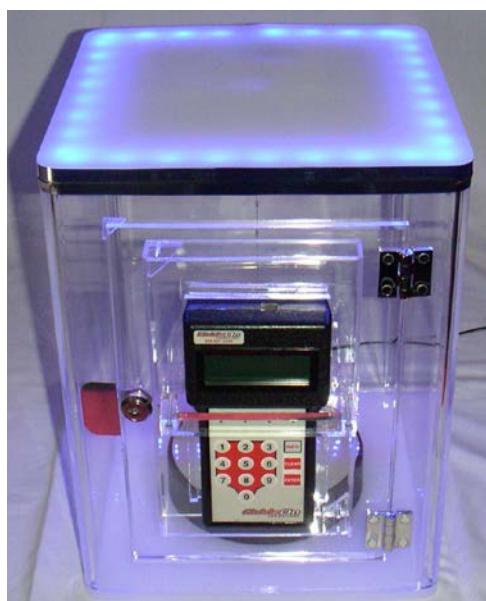

Den Wert des Preises – unproblematisch bis zu 1 Mio Euro - bestimmen Sie. Natürlich erhalten Sie vorab die Gewinnzahl zur späteren Kontrolle im versiegelten Sicherheitsumschlag.

BENEFITS

1. Die Fronttür vermittelt das typische „Safe-Feeling“. Wünschen Sie eine Gewinnabsicherung, können Sie auch **zweite und dritte Preise** entweder absichern lassen oder selbst sponsern und statistisch festlegen, wann der Tresor diese als Gewinne ausschütten soll. Eine Teilnehmerliste muss übrigens nicht angelegt werden.
2. [n`WonderLight®](#)
  Der Tresor FRONT ist mit der aufmerksamkeitsstarken Beleuchtung n`WonderLight® ausgestattet. Auf der Fernbedienung wählen Sie direkt eine von 16 Lichtfarben und/oder diverse Lichteffekte.
3. **Zubehör**
  Passend zu dem Tresor können Sie eine attraktive „Säule“ aus Plexiglas – mieten. Zur Gewinnpräsentation gibt es [Drehteller](#), [Goldbarren](#), Samtkissen etc.
4. **Format:**
  30x30x40 cm, ca 10 kg. Kristallklares Acrylglas. 230 V, Netzteil anbei.

BEWÄHRT

Bewährt als Eyecatcher und Kundenmagnet

- im [Autohandel](#)
- auf [Messen](#)
- am [P.O.S.](#)
- in [Rundfunk und TV](#)
- bei [Sportveranstaltungen](#)
- bei [Stadtfesten](#)

HANDHELD

Die Funktionalität des Glasstresors ist auch als scannergroßes Gerät (ca 25 cm), erhältlich – mit voller Gewinnabsicherung bis zu 1 Mio. Euro ! Das ist ideal für Promotion-Teams bzw. wenn Mobilität des Gewinnergerätes erforderlich ist. Mehr Infos [hier](#) auf unserer Website.

ALTERNATIVEN

Alternative Fun-Tresore: Fernsteuer-Tresor [FUNK](#), Riesentresor [GOLIATH](#), Gewinngarant-Tresor „[INTERvall](#)“, Messe-Tresor [FLASH](#), Kartensammeltresor [FUNK-Duo Pult+](#) uvm.