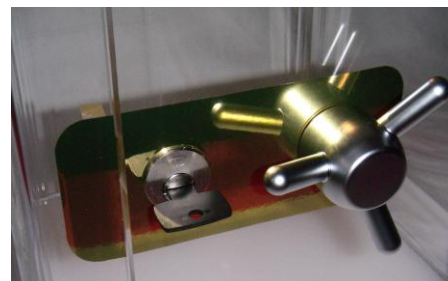

BENEFITS

- 1. Ausstattung**
Der Tresor ist standardmäßig mit einem roten Samtkissen zur Präsentation des von Ihnen ausgelobten Gewinns ausgerüstet und kommt mit einem erklärenden laminierten Display sowie standardmäßig (optional mehr) mit bis zu 180 „falschen“ Schlüsseln in einer Schatulle. Tresormaße: ca. 44 cm hoch, 30 cm breit und tief, 7 kg. Beleuchtung batteriebetrieben.
- 2. Gewinnwahrscheinlichkeit einstellbar**
Die Gewinnwahrscheinlichkeit bestimmen Sie selbst über das Verhältnis der „falschen“ zu den passenden Schlüsseln.
- 3. Sicherheitsschlüssel**
„Falsche“ und passende Schlüssel sind für den Kunden nicht ohne weiteres zu unterscheiden. Alle Schlüssel sind aus Hartkunststoff gefertigt und dank ihres schlanken Formats briefversandgeeignet.
- 4. n`WonderLight® FB**
Dieser Tresor ist mit der magischen Beleuchtung n`WonderLight® FB ausgerüstet – einfach eine von 12 Lichtfarben und auf Wunsch Lichteffekte auf der Fernbedienung aussuchen.

ZUBEHÖR

Passend zu dem Tresor können Sie eine attraktive „Säule“ – einen beleuchteten Unterbau aus Plexiglas - mieten. Säulen gibt es in verschiedenen Ausführungen und Lichtfarben. Das Spitzenmodell VARIO z.B. verfügt über 16 Lichtfarben, Lichteffekte und eine Fernbedienung.

Zur Gewinnpräsentation gibt es [Dreheller](#), [Goldbarren](#), Samtkissen etc.

Schlüssel-Tresor „Key de Luxe“ mit transluzentem Boden und Dach und typischem Tresor-Drehkreuz(Dummy).

Display mit Spielanleitung